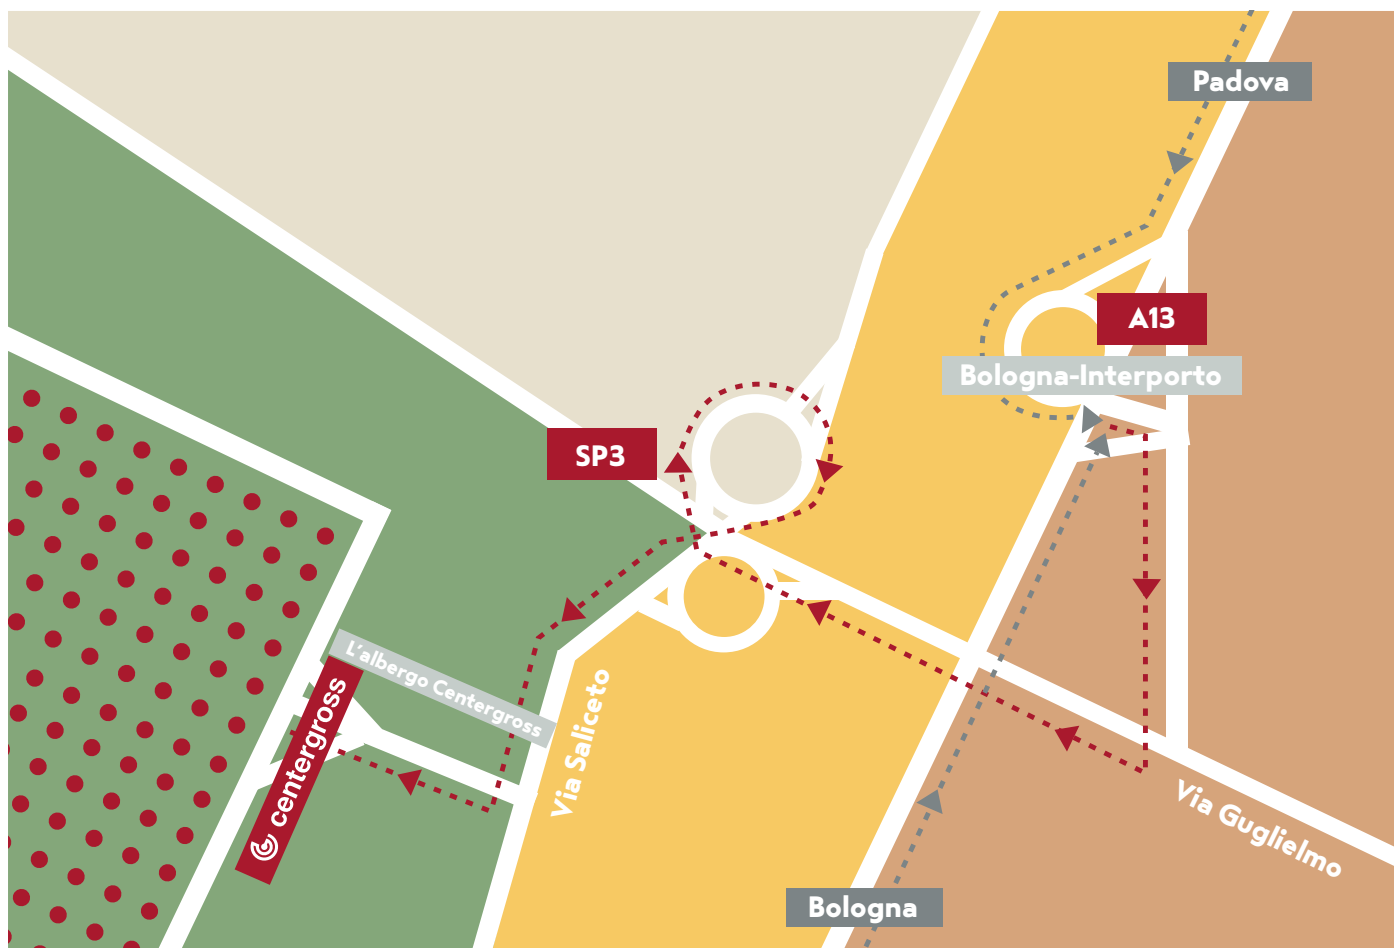

CENTERGROSS COME ARRIVARE

INDICAZIONI DA BOLOGNA

Autostrada A13 - direzione Padova.

Prendi l'uscita "Bologna-Interporto" e una volta passato il casello autostradale gira a destra su via Guglielmo Marconi (Strada Provinciale SP3)
Gira a destra e prendi la rotonda per via Saliceto.
Continua su via Saliceto fino al numero 8.
(L'ingresso del centro è attiguo all'Albergo)

IN AUTO CENTERGROSS DISTA

Bologna centro: 25 minuti
Milano: 2 ore e 10 minuti
Roma: 3 ore e 45 minuti

HAI DOMANDE? CONTATTA INFOPOINT!

INDIRIZZO

Centergross Srl
Rotonda Segnatello 4
40050 Funo di Argelato (BO)

INFOPOINT

Tel. +39.051.8653154
Fax. +39.051.6647240

E-MAIL

info@centergross.com

INDICAZIONI DA PADOVA

Autostrada A13 - direzione Bologna.

Prendi l'uscita "Bologna-Interporto" e una volta passato il casello autostradale gira a destra su via Guglielmo Marconi (Strada Provinciale SP3)
Gira a destra e prendi la rotonda per via Saliceto.
Continua su via Saliceto fino al numero 8.
(L'ingresso del centro è attiguo all'Albergo)